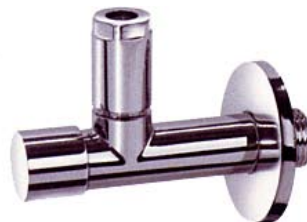

BR 60
DO 70

DL.RIC-A738
 Донный клапан
 "click-clack"
 1"1/4 без перелива

CR 45

ML.RIC-10.115
 Кран угловой
 1/2" x 3/8"

CR 50

DL.RIC-A735
 Донный клапан
 "click-clack"
 1"1/4 под перелив

CR 35

ML.RIC-10.116
 Кран угловой
 1/2" x 3/8"

CR 35

DL.RIC-A736
 Донный клапан
 "click-clack"
 1"1/4 без перелива

CR 35

DL.RIC-A600
 Кран угловой
 1/2" x 1/2"

CR 14

ML.RIC-10.106
 Донный клапан
 "click-clack"
 1"1/4 без перелива

CR 35
 BR 65
 RA 65
 DO 75