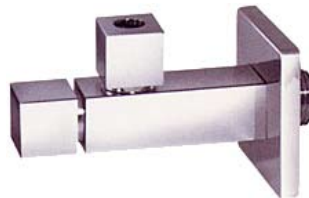

ML.RIC-10.115
Кран угловой
1/2" x 3/8"

CR 50