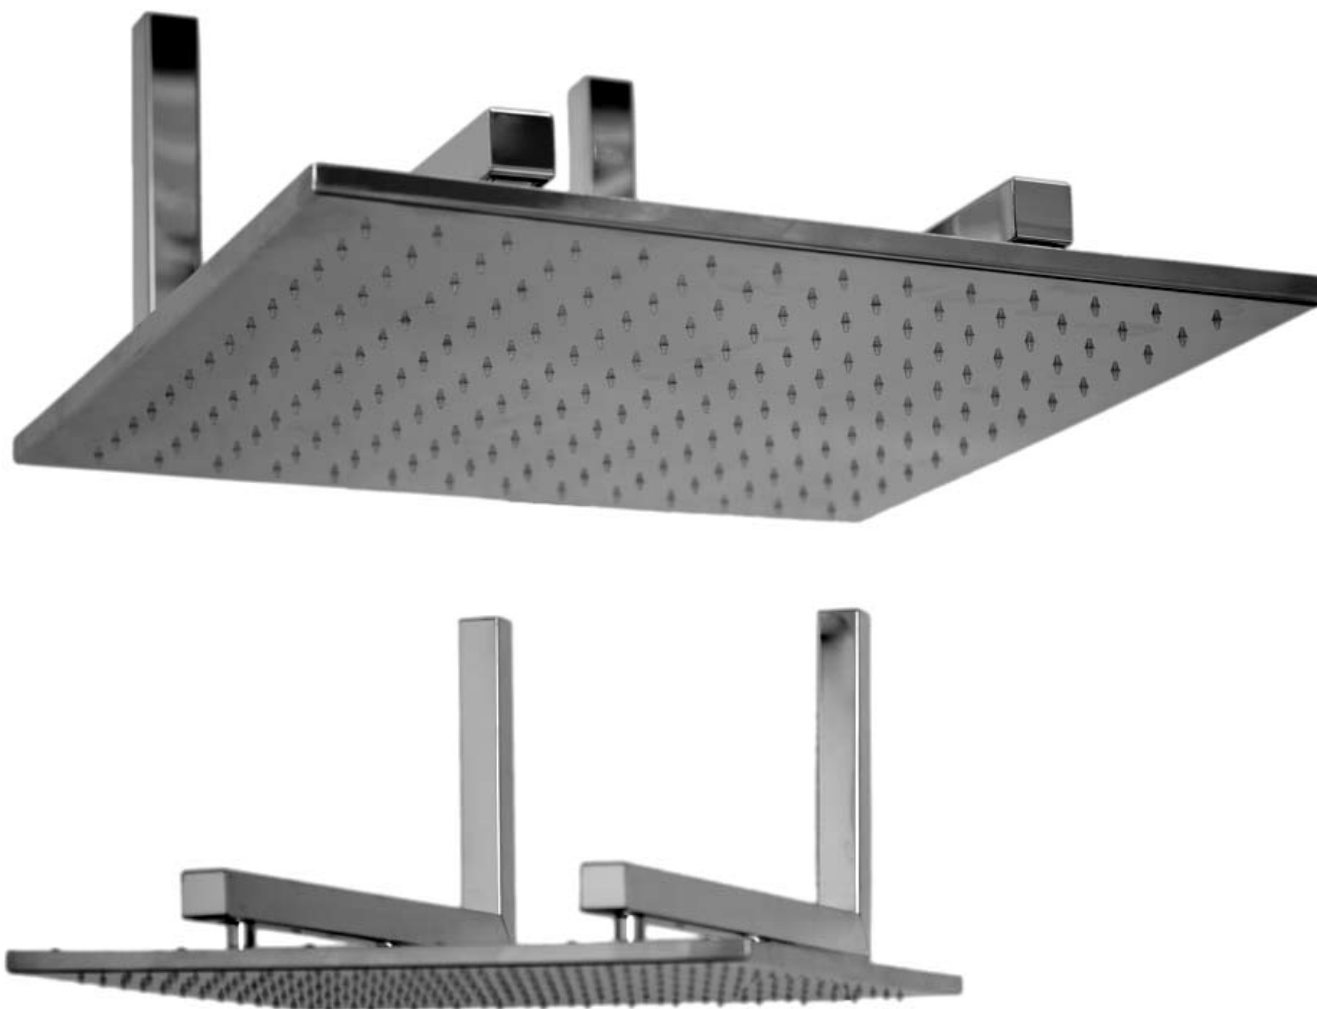

CR 20

NO.RIC-W3025
Форсунка массажная
2х позиц. Антикальц.

CR 25

CF.SFR-27000
Sferica
Форсунка массажная
Антикальц.

CR 75
BR 115
DO 120

лейка душевая

PARIGI

500x500
кронштейн